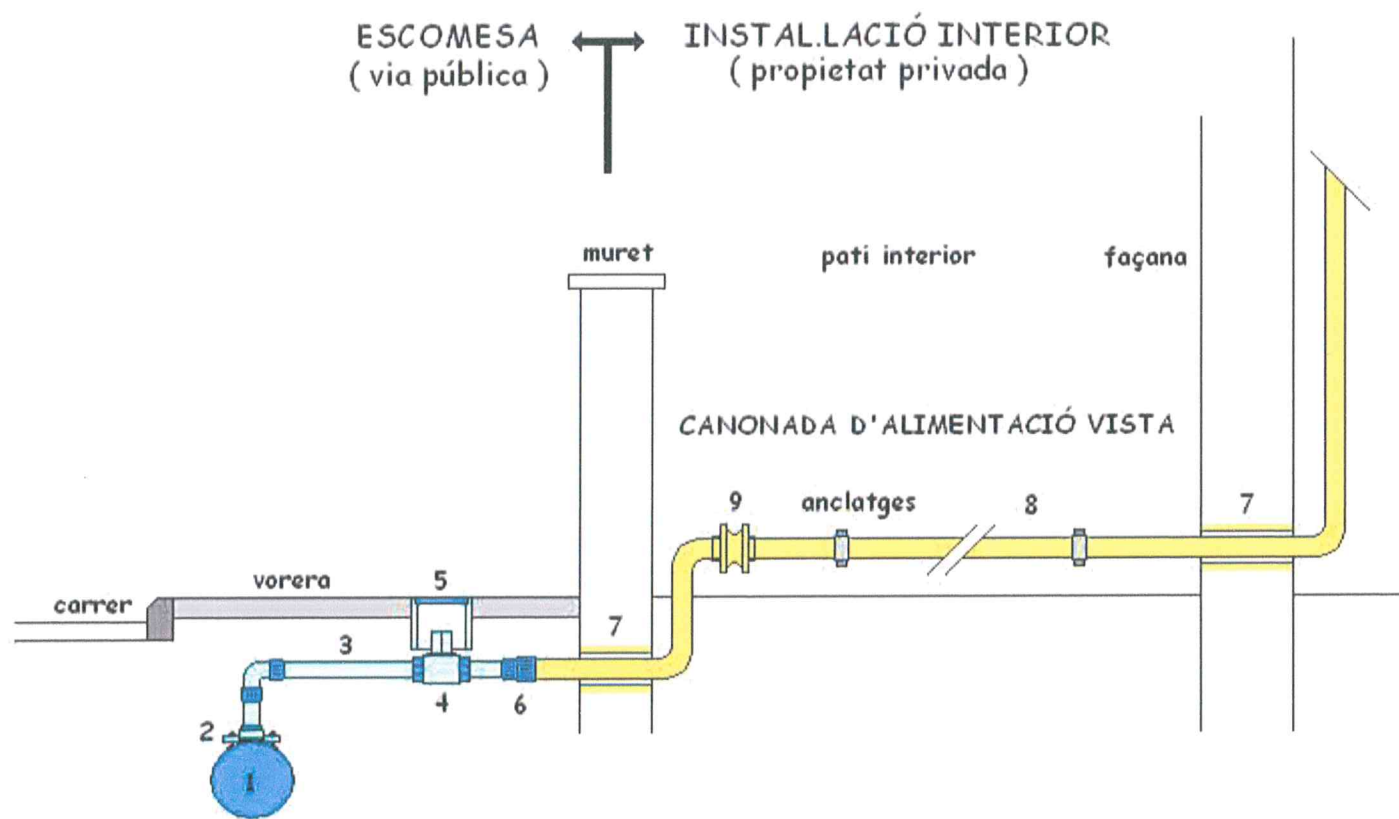

diàmetre escomesa	tipus de BIA
2" (63 mm.)	BIA 25
2 1/2" (75 mm.)	BIA 45

- | | |
|-------------------------|---|
| 01 xarxa de distribució | 06 accesoris connexió |
| 02 collari de presa | 07 pasamurs |
| 03 ramal d'escomesa | 08 canonada d'alimentació |
| 04 aixeta de registre | 09 vàlvula de retenció de disc partit, (instal·lada tipus sandwich) |
| 05 arqueta de registre | |

INSTAL·LACIÓ SOTERRADA DE LA CANONADA D'ALIMENTACIÓ

DETALL D'INSTAL·LACIÓ REGISTRABLE

DETALL D'INSTAL·LACIÓ PROTEGIDA * (PROTECCIÓ PER PAS DE VEHICLES)

* La instal·lació no registrable de la canonada d'alimentació, comportarà la inclusió d'un aparell mesurador a l'escomesa.