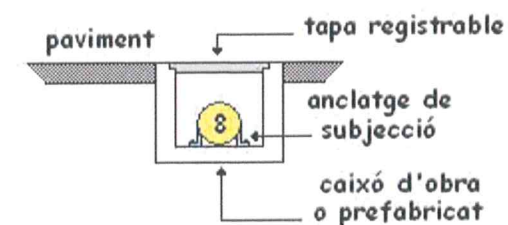

diàmetre escomesa	tipus de BIA
2" (63 mm.)	BIA 25
2 1/2" (75 mm.)	BIA 45

- | | |
|-------------------------|---|
| 01 xarxa de distribució | 06 accesoris connexió |
| 02 collari de presa | 07 pasamurs |
| 03 ramal d'escomesa | 08 canonada d'alimentació |
| 04 aixeta de registre | 09 vàlvula de retenció de disc partit, (instal·lada tipus sandwich) |
| 05 arqueta de registre | |

INSTAL·LACIÓ SOTERRADA DE LA CANONADA D'ALIMENTACIÓ

DETALL D'INSTAL·LACIÓ REGISTRABLE

DETALL D'INSTAL·LACIÓ PROTEGIDA * (PROTECCIÓ PER PAS DE VEHICLES)

* La instal·lació no registrable de la canonada d'alimentació, comportarà la inclusió d'un aparell mesurador a l'escomesa.