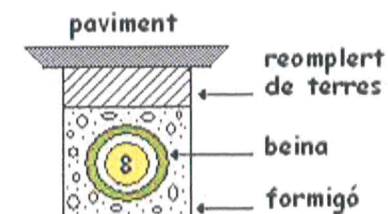

diàmetre escomesa	tipus de BIA
2" (63 mm.)	BIA 25
2 1/2" (75 mm.)	BIA 45

- | | |
|-------------------------|---|
| 01 xarxa de distribució | 06 accesoris connexió |
| 02 collari de presa | 07 pasamurs |
| 03 ramal d'escomesa | 08 canonada d'alimentació |
| 04 aixeta de registre | 09 vàlvula de retenció de disc partit, (instal·lada tipus sandwich) |
| 05 arqueta de registre | |

INSTAL·LACIÓ SOTERRADA DE LA CANONADA D'ALIMENTACIÓ

DETALL D'INSTAL·LACIÓ REGISTRABLE

DETALL D'INSTAL·LACIÓ PROTEGIDA * (PROTECCIÓ PER PAS DE VEHICLES)

* La instal·lació no registrable de la canonada d'alimentació, comportarà la inclusió d'un aparell mesurador a l'escomesa.