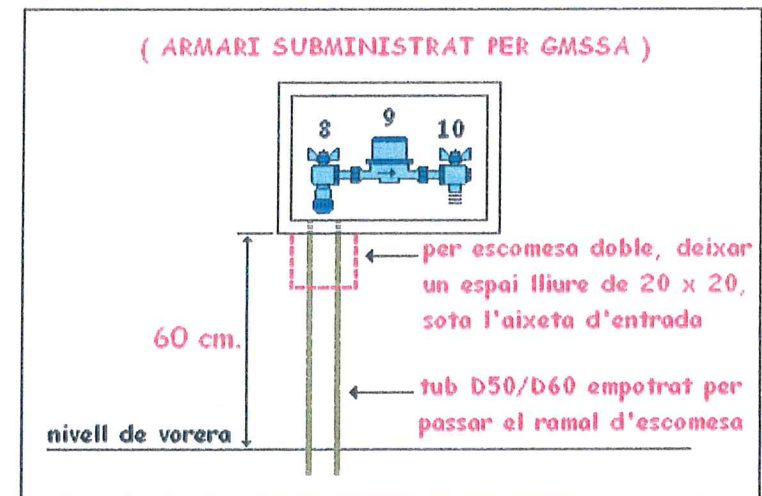

INSTAL·LACIÓ PER A ARMARIS EXTERIORS

diàmetre escomesa	nombre subministraments
3/4" (25 mm.)	1
1" (32 mm.)	2

INSTRUCCIONS PER A LA INSTAL·LACIÓ DE L'ARMARI DE L'ESCOMESA

AMIDAMENTS DELS ARMARIS (cm.)

TIPUS ARMARI	A	B	C	D	E
unifamiliar	40	15,5	33,6	30	24,6
doble	49,5	15,5	42,7	34,6	29