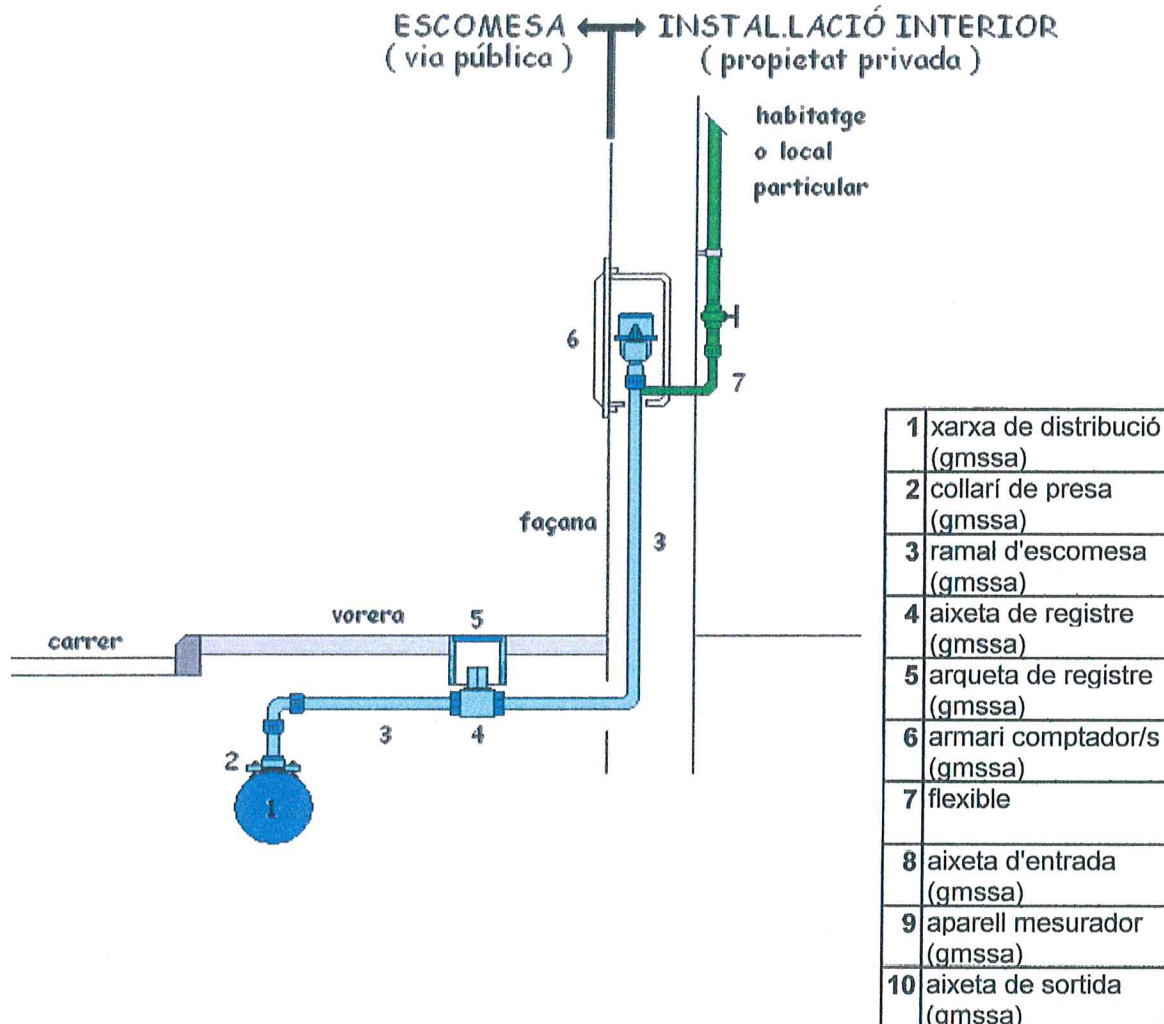

INSTAL·LACIÓ PER A ARMARIS EXTERIORS

diàmetre escomesa	nombre subministraments
3/4" (25 mm.)	1
1" (32 mm.)	2

INSTRUCCIONS PER A LA INSTAL·LACIÓ DE L'ARMARI DE L'ESCOMESA

AMIDAMENTS DELS ARMARIS (cm.)

TIPUS ARMARI	A	B	C	D	E
unifamiliar	40	15,5	33,6	30	24,6
doble	49,5	15,5	42,7	34,6	29